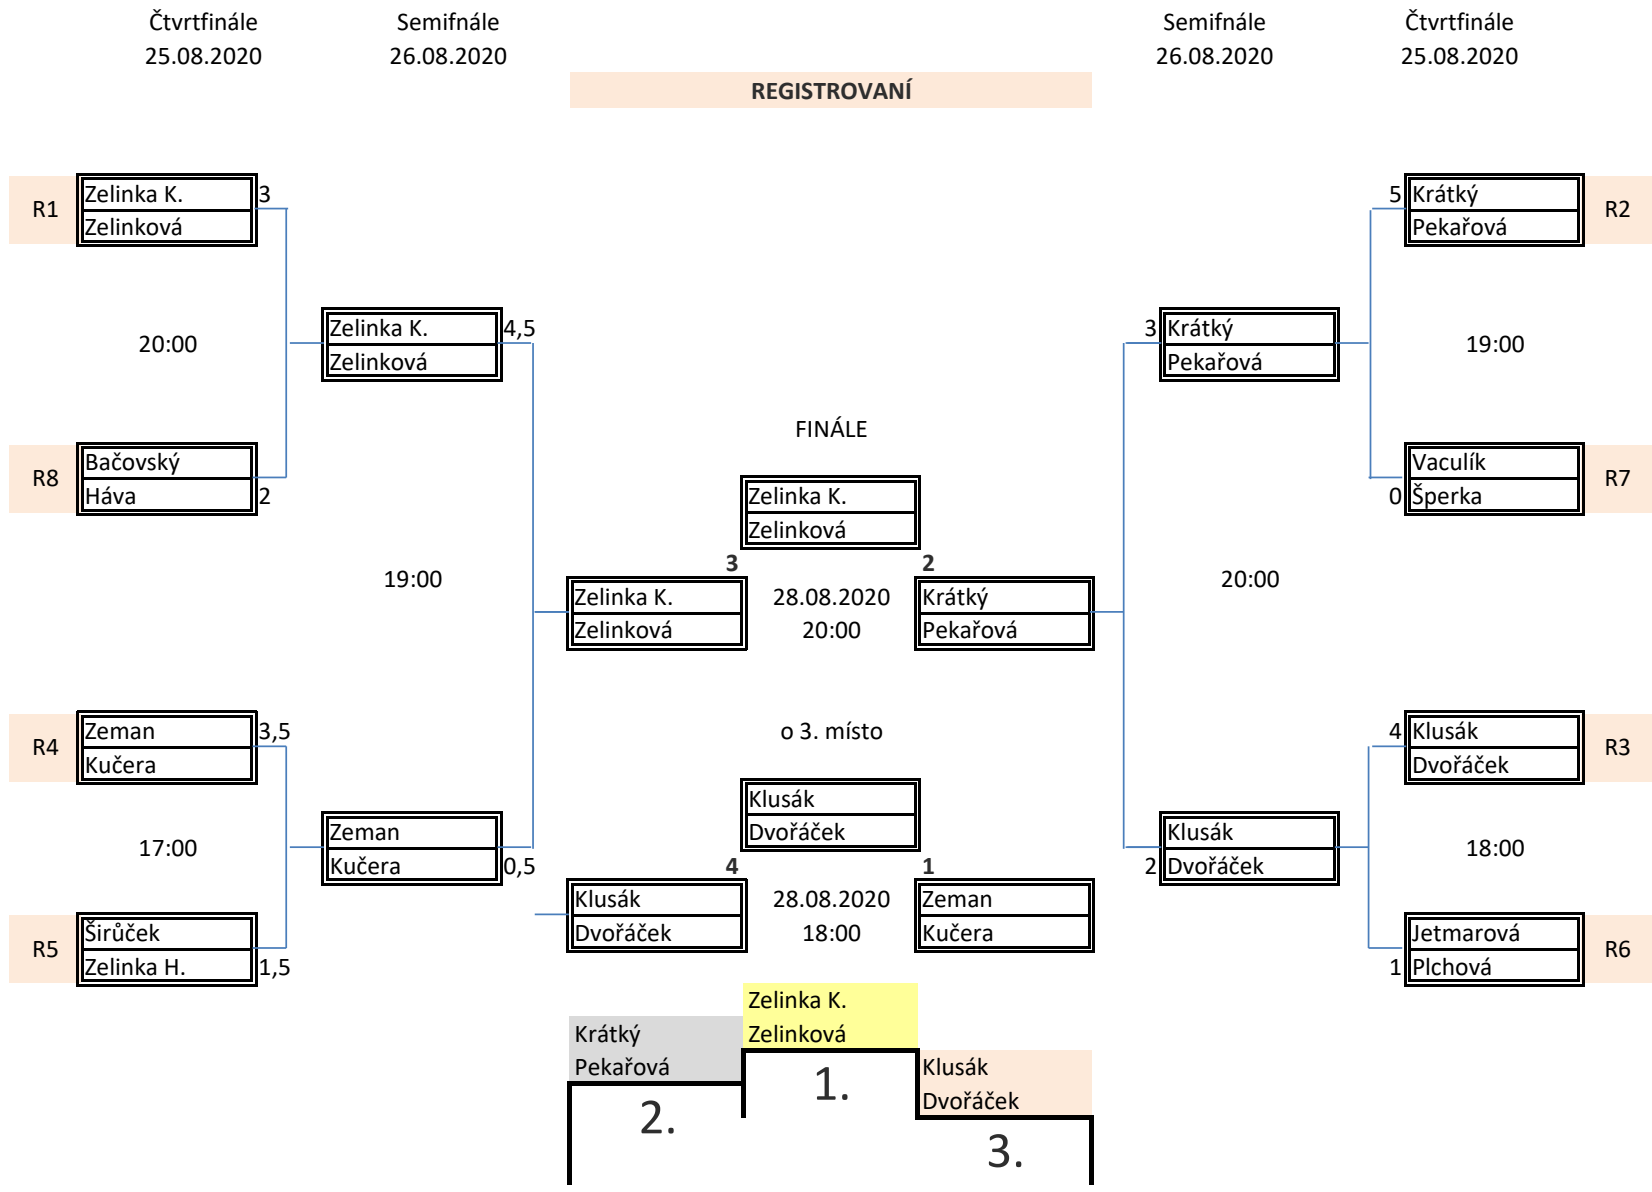

PLAY-OFF V. Ročníku MEMORIÁLU PAVLA KABELKY

Finále LLD 2020

Čas	Skupina	Domáci							Hosté					
		Hráč	1. dráha	2.dráha	celkem	chyby	za tým		za tým	chyby	celkem	2.dráha	1. dráha	Hráč
28.08.19 17:00		Čížek P.	143	127	270	2	467	:	426	9	203	101	102	Kaderka
			1	1	2						0	0	0	
		Veselský	95	102	197	13	3		2	9	223	123	100	Škáva
			0	0	0						2	1	1	
28.08.19 18:00		Klusák	152	118	270	6	515	:	451	6	246	140	106	Kučera
			1	0	1						1	1	0	
		Hanuš	127	118	245	3	4		1	11	205	106	99	Zeman
			1	1	2						0	0	0	
28.08.19 19:00		Černý	116	124	240	6	494	:	486	6	248	126	122	Chvála
			0	0	0						2	1	1	
		Kotala	126	128	254	2	3		2	6	238	119	119	Bílý
			1	1	2						0	0	0	
28.08.19 20:00		Zelinka	136	124	260	0	526	:	547	3	255	123	132	Krátký
			1	1	2						0	0	0	
		Zelinková	145	121	266	2	3		2	1	292	160	132	Pekařová
			1	0	1						1	1	0	

Semifinále LLD 2020

Čas	Skupina	Domáci							Hosté					
		Hráč	1. dráha	2.dráha	celkem	chyby	za tým		za tým	chyby	celkem	2.dráha	1. dráha	Hráč
26.08.20 17:00		Černý	129	141	270	0	550	:	429	10	199	101	98	Škáva
			1	1	2						0	0	0	
		Kotala	149	131	280	3	5		0	11	230	114	116	Kaderka
			1	1	2						0	0	0	
26.08.20 18:00		Bílý	114	140	254	5	538	:	484	11	241	130	111	Čížek P.
			1	1	2						0	0	0	
		Chvála	147	137	284	1	5		0	7	243	108	135	Veselský
			1	1	2						0	0	0	
26.08.20 19:00		Zelinka K.	130	145	275	4	542	:	509	3	266	136	130	Kučera
			0,5	1	1,5						0,5	0	0,5	
		Zelinková	140	127	267		4,5		0,5	6	243	110	133	Zeman
			1	1	2						0	0	0	
26.08.20 20:00		Pekařová	130	141	271	0	556	:	542	6	274	138	136	Klusák
			0	1	1						1	0	1	
		Krátký	141	144	285	3	3		2	4	268	116	152	Hanuš
			0	1	1						1	0	1	